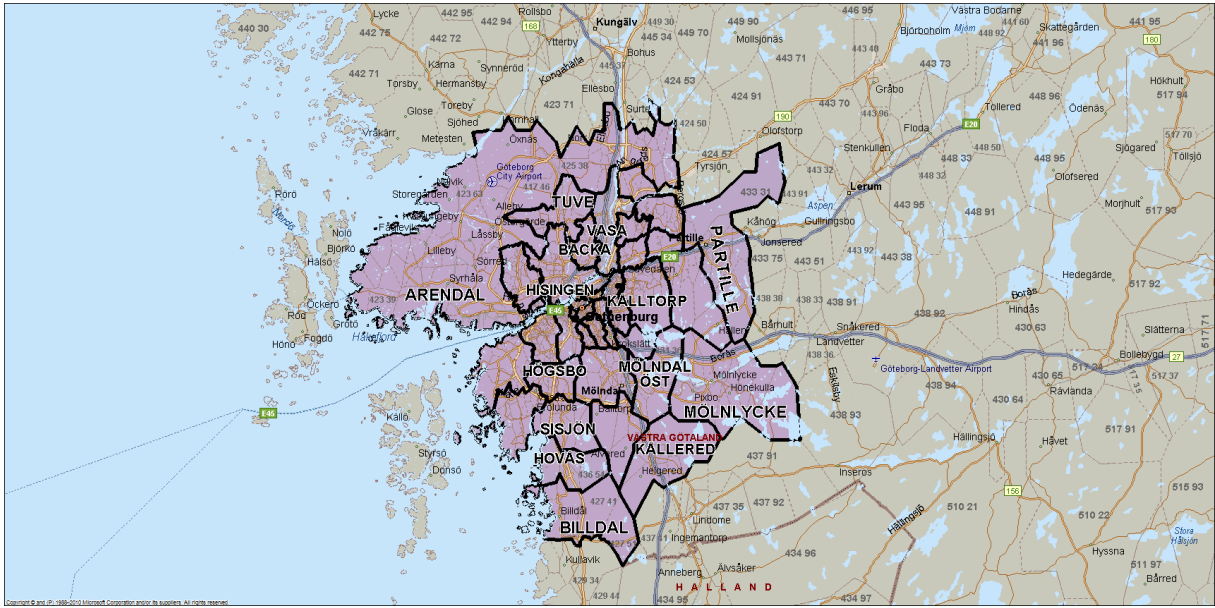

www.rbd.se

info@rbd.se

031-94 01 50